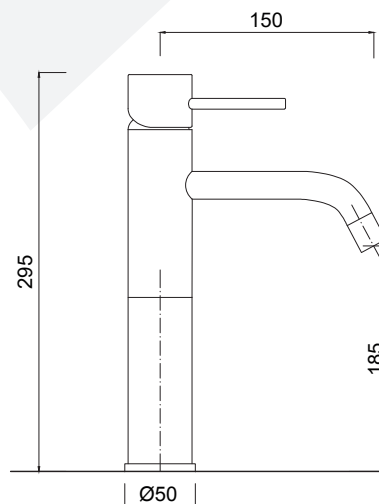

FUTURO

6537/SC-15

Cartuccia ceramica
Ceramic cartridge

Monocomando lavabo con prolunga, bocca mm.150, senza scarico.

Single-lever basin mixer with extension, 150 mm spout, without waste.

Mitigeur lavabo avec rallonge, bec 150 mm, sans vidage.

Einhebel-Waschtischmischer mit Verlängerung, 150 mm Auslauf, ohne Ablaufgarnitur.

Mezclador monomando de lavabo con extensión, caño 150mm, sin desagüe.

Смеситель для раковины однорычажный с удлинителем, излив

Articolo	Note	CROMO	BO - NO	NKO	GF
6537/SC-15	SC	√	√	√	√

CROMO: Cromo / Chrome-Plated - **BO:** Bianco Opaco / Matt White - **NO:** Nero Opaco / Matt Black - **NKO:** Nikel Opaco / Matt Nikel - **BROP:** Brondo opaco / Matt Bronze - **GF:** Grafite / Graphite - **CRN:** Cromo nero / Chrome Black - **O:** Oro / Gold - **OSP:** Oro SPazzolato / Brushed Gold