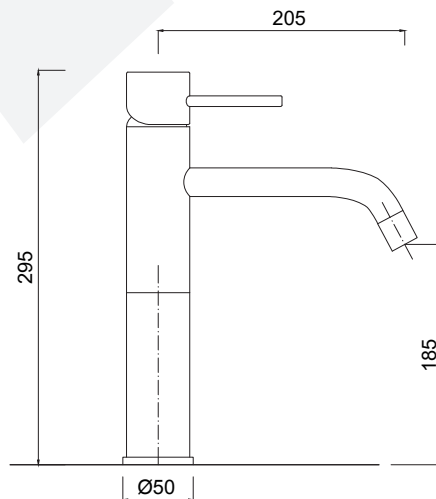

FUTURO

6539/SC-15

Monocomando lavabo con prolunga, bocca lunga, senza scarico.

Single-lever basin mixer with extension, long spout, without waste

Mitigeur de lavabo avec rallonge, bec long, sans vidage

Einhebel-Waschtischmischer mit Verlängerung, langem Auslauf, ohne Ablaufgarnitur

Mezclador monomando de lavabo con extensión, caño largo, sin desagüe

Однорычажный смеситель для раковины удлиненный, с удлиненным изливом, без донного клапана.

Articolo	Note	CROMO	BO - NO	NKO	GF
6539/SC	SC	√	√	√	√