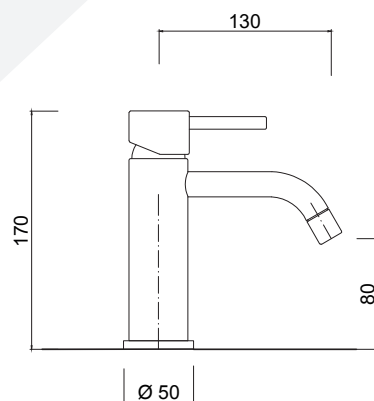

# FUTURO

6545/SC

Cartuccia ceramica  
Ceramic cartridge

**Monocomando lavabo uscita alta, senza scarico.**

*Single lever mixer without pop-up waste.*

*Mitigeur lavabo sans vidage.*

*Einhebel-Waschtischmischer, ohne Ablaufgarnitur.*

*Mezclador monomando de lavabo, sin desagüe.*

*Однорычажный смеситель для раковины, без донного клапана.*

Articolo	Note	CROMO	BO - NO	NKO	GF
6545/SC	SC	✓	✓	✓	✓
6545A	A	✓			

**CROMO:** Cromo / Chrome-Plated - **BO:** Bianco Opaco / Matt White - **NO:** Nero Opaco / Matt Black - **NKO:** Nikel Opaco / Matt Nikel - **BROP:** Brondo opaco / Matt Bronze - **GF:** Grafite / Graphite - **CRN:** Cromo nero / Chrome Black - **O:** Oro / Gold - **OSP:** Oro SPazzolato / Brushed Gold - **SC:** Senza scarico / Without pop-up waste - **A:** Con scarico 1"1/4 - With 1"1/4 pop-up waste