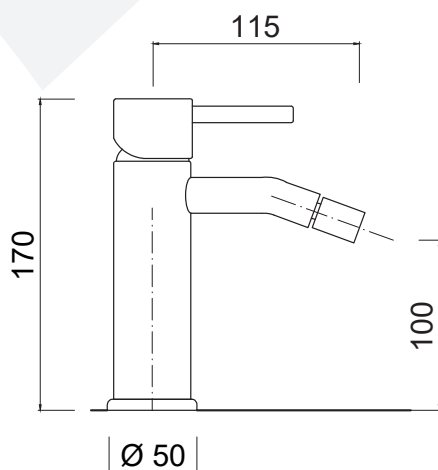

FUTURO

6547/SC

Cartuccia ceramica
Ceramic cartridge

Senza scarico
Without pop-up waste

Monocomando bidet, uscita alta, senza scarico.

Bidet mixer, without waste.

Mitigeur de bidet, sans vidage.

Bidetmischer, ohne Ablaufgarnitur.

Mezclador de bidé, sin desagüe.

Смеситель для биде, без сливного штуцера.

Articolo	Note	CROMO	BO - NO	NKO	GF
6547/SC	SC	√	√	√	√
6547A	A				

CROMO: Cromo / Chrome-Plated - **BO:** Bianco Opaco / Matt White - **NO:** Nero Opaco / Matt Black - **NKO:** Nikel Opaco / Matt Nikel - **BROP:** Brondo opaco / Matt Bronze - **GF:** Grafite / Graphite - **CRN:** Cromo nero / Chrome Black - **O:** Oro / Gold - **OSP:** Oro SPazzolato / Brushed Gold