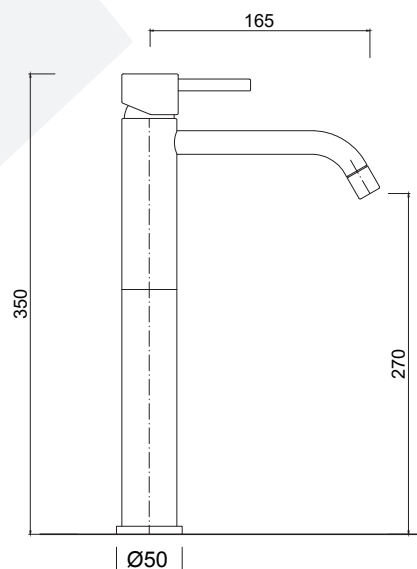

FUTURO

6549/SC

Cartuccia ceramica
Ceramic cartridge

Monocomando lavabo con prolunga, uscita alta, senza scarico.

Single-lever basin mixer with extension, long spout, without waste

Mitigeur de lavabo avec rallonge, bec long, sans vidage.

Einhebel-Waschtischmischer mit Verlängerung, ohne Ablaufgamitur

Mezclador monomando de lavabo con extensión, caño largo, sin desagüe.

Однорычажный смеситель для раковины удлиненный, с

удлиненным изливом, без донного клапана.