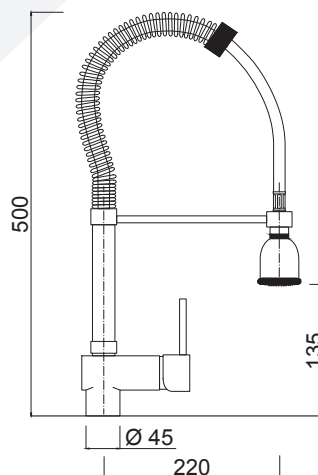

CUCINA DESIGN

6550

Cartuccia ceramica
Ceramic cartridge

Doccetta 2 getti
2-jet hand-shower

Monoforo per cucine industriali con molla H. cm 50.

Single-hole single lever mixer for industrial kitchen with H. cm 50 spring.

Mitigeur évier monotrou pour cuisine industriel 50 cm h.

Einhand-Spültischbatterie für industrielle Küche 50 cm h.

Monoagujero para cocinas industrial con muella H. cm 50.

Одно отверстие для промышленных кухонь с пружиной, высотой 40 см, выдвигаемым душем.

Articolo	Note	CROMO			
6550		✓			

CROMO: Cromo / Chrome-Plated - **BO:** Bianco Opaco / Matt White - **NO:** Nero Opaco / Matt Black - **NKO:** Nikel Opaco / Matt Nikel - **BROP:** Brondo opaco / Matt Bronze - **GF:** Grafite / Graphite - **CRN:** Cromo nero / Chrome Black - **O:** Oro / Gold