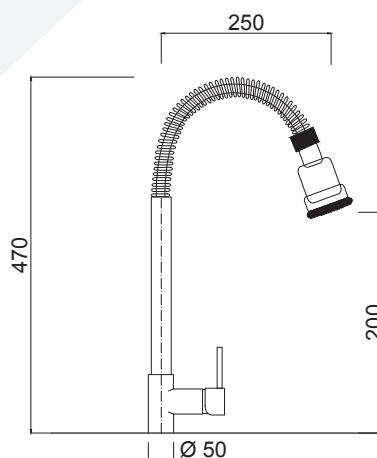

## CUCINA DESIGN

6554

Cartuccia ceramica  
Ceramic cartridge

3022

Doccetta estraibile  
Pull-out shower

**Monoforo per cucine industriali con molla H. cm 40 e doccia estraibile.**

Single-hole single lever mixer for industrial kitchen with H. cm 40 spring and extractable shower.

Mitigeur évier monotrou pour cuisine industriel avec douchette extractible 40 cm h.

Einhand-Spültischbatterie für industrielle Küche mit herausziehbarer Brause 40 cm h.

Monomando fregadero monoagujero caño abatible y ducha extraíble.

Одно отверстие для промышленных кухонь с пружиной, высотой 40 см, выдвигаемым душем.

Articolo	Note	CROMO			
6554		✓			

**CROMO:** Cromo / Chrome-Plated - **BO:** Bianco Opaco / Matt White - **NO:** Nero Opaco / Matt Black - **NKO:** Nikel Opaco / Matt Nikel - **BROP:** Brondo opaco / Matt Bronze - **GF:** Grafite / Graphite - **CRN:** Cromo nero / Chrome Black - **O:** Oro / Gold