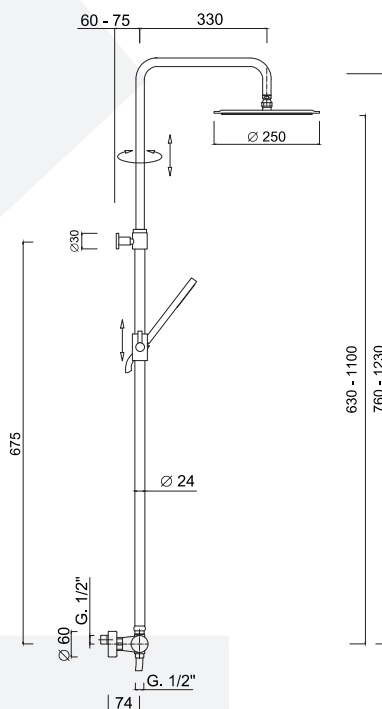

## 6558WC-S25X

### Colonna doccia esterna monocomando con deviatore incorporato, soffione in inox Ø 250

External single-lever shower mixer with built-in diverter, shower column, shower kit, stainless steel shower head Ø 250

Mitigeur de douche extérieur avec inverseur intégré, colonne de douche, kit de douche, pomme de douche inox Ø 250

Externer Einhebel-Brausemischer mit integriertem Umsteller, Duschsäule, Duschset, Duschkopf aus Edelstahl Ø 250

Mezclador monomando de ducha exterior con desviador incorporado, columna de ducha, kit de ducha, rociador de acero inoxidable Ø 250

Внешний однорычажный смеситель для душа со встроенным переключателем, душевая колонна, душевой набор, душевая головка из нержавеющей стали Ø 250