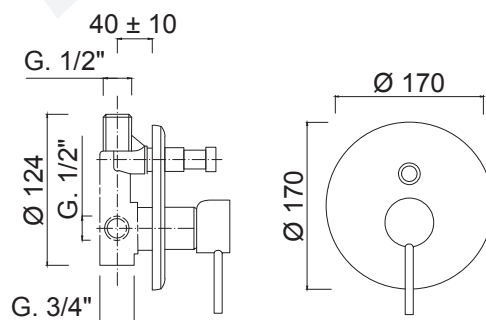

# FUTURO

6563

Cartuccia ceramica  
Ceramic cartridge

Cover  
Cover

**Monocomando doccia incasso con deviatore a pulsante.**

*Built-in single-lever shower mixer with push-button diverter.*

*Mitigeur de douche à encastrer avec inverseur à bouton-poussoir.*