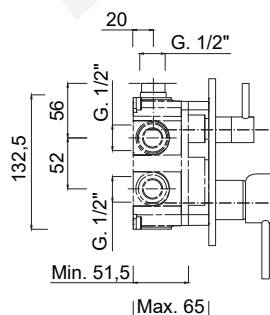

FUTURO

6564-2

Cartuccia ceramica
Ceramic cartridge

Cover
Cover

Box miscelatore doccia
Built-in shower mixer box

Deviatore 3 vie - 1 entrata 2 uscite
3-way diverter - 1 inlet 2 outlets

Monocomando doccia incasso con deviatore a rotazione 2 uscite

2 salidas

Смеситель для душа встраиваемый однорычажный с поворотным переключателем, 2 выхода

Articolo	Note	CROMO	BO - NO	NKO	GF
6564-2		√	√	√	√

CROMO: Cromo / Chrome-Plated - **BO:** Bianco Opaco / Matt White - **NO:** Nero Opaco / Matt Black - **NKO:** Nikel Opaco / Matt Nikel - **BROP:** Brondo opaco / Matt Bronze - **GF:** Grafite / Graphite - **CRN:** Cromo nero / Chrome Black - **O:** Oro / Gold - **OSP:** Oro SPazzolato / Brushed Gold