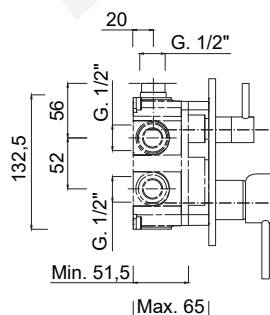

# FUTURO

6564-3

Cartuccia ceramica  
Ceramic cartridge

Cover  
Cover

Box miscelatore doccia  
Built-in shower mixer box

Deviatore 4 vie-1 entrate 3 uscite  
4-way diverter - 1 inlet and 3 outlets

## Monocomando doccia incasso con deviatore a rotazione 3 uscite

Built-in single-lever shower mixer with rotating diverter, 3 outlets

Mitigeur de douche à encastrer avec inverseur rotatif, 3 sorties

Einbau-Einhebel-Brausemischer mit drehbarem Umsteller, 3 Ausgänge

Mezclador monomando de ducha empotrado con desviador giratorio, 3 salidas

Смеситель для душа встраиваемый однорычажный с поворотным переключателем, 3 выхода

Articolo	Note	CROMO	BO - NO	NKO	GF
6564-3		√	√	√	√