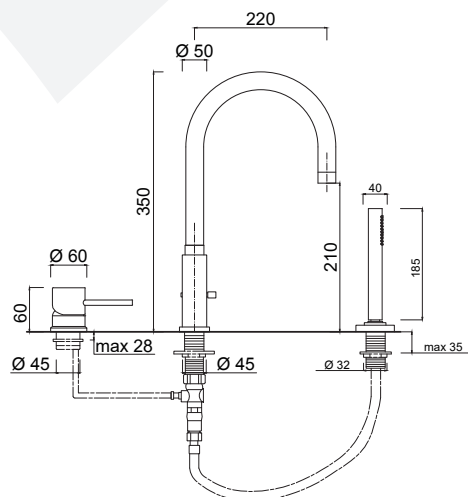

FUTURO

6565BD

Cartuccia ceramica
Ceramic cartridge

3022

Sistema anticalcare
Anti-scale system

Monocomando bordo vasca 3 fori, bocca con deviatore

3-hole single-lever mixer deck-mounted for bath's border, spout with diverter.

Mélangeur à 3 trous, bec avec déviateur.

3-Loch Wannenmischer, Auslauf mit Umsteller.

Monomando baño sobre repisa con 3 agujeros, caño con desviación.

Однорычажный смеситель на борт ванны на 3 отверстия, излив с дивертером