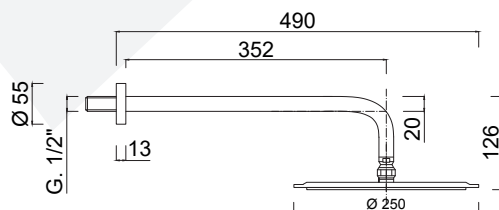

FUTURO

6566

Cartuccia ceramica
Ceramic cartridge

Aeratore WATERSAVING, 9 Lt min
WATERSAVING aerator, 9 Lt per min

Inox
Inox

Sistema anticalcare
Anti-scale system

Cover
Cover

Valvola di sicurezza
Safety valve

Set doccia incasso monocomando, braccio parete, soffione Inox Ø 250

Built-in single-lever shower set, wall arm, Ø 250 stainless steel
shower head

Ensemble de douche monocommande à encastrer, bras mural,
pomme de douche inox Ø 250

Einbau-Einhandbrausegarnitur, Wandarm, Duschkopf Ø 250 aus
Edelstahl

Conjunto de ducha monomando empotrado, brazo de pared,
rociador de acero inoxidable Ø 250

Душевой набор однорычажный, настенный кронштейн,
душевая головка Ø 250 из нержавеющей стали.