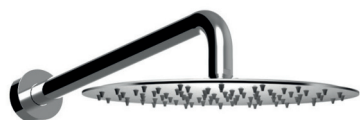

FUTURO

6566

Cartuccia ceramica
Ceramic cartridge

Aeratore WATERSAVING, 9 Lt min
WATERSAVING aerator, 9 Lt per min

Inox
Inox

Sistema anticalcare
Anti-scale system

Cover
Cover

Valvola di sicurezza
Safety valve

Set doccia incasso monocomando, braccio parete, soffione Inox Ø 250

Built-in single-lever shower set, wall arm, Ø 250 stainless steel
shower head

Ensemble de douche monocommande à encastrer, bras mural,
pomme de douche inox Ø 250

Einbau-Einhandbrausegarnitur, Wandarm, Duschkopf Ø 250 aus
Edelstahl

Conjunto de ducha monomando empotrado, brazo de pared,
rociador de acero inoxidable Ø 250

Душевой набор однорычажный, настенный кронштейн,
душевая головка Ø 250 из нержавеющей стали.