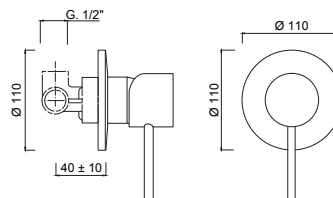

FUTURO

6566

Cartuccia ceramica
Ceramic cartridge

Aeratore WATERSAVING, 9 Lt min
WATERSAVING aerator, 9 Lt per min

Inox
Inox

Sistema anticalcare
Anti-scale system

Cover
Cover

Valvola di sicurezza
Safety valve

Set doccia incasso monocomando, braccio parete, soffione Inox Ø 250

Built-in single-lever shower set, wall arm, Ø 250 stainless steel
shower head

Ensemble de douche monocommande à encastrer, bras mural,
pomme de douche inox Ø 250

Einbau-Einhandbrausegarnitur, Wandarm, Duschkopf Ø 250 aus
Edelstahl

Conjunto de ducha monomando empotrado, brazo de pared,
rociador de acero inoxidable Ø 250

Душевой набор однорычажный, настенный кронштейн,
душевая головка Ø 250 из нержавеющей стали.