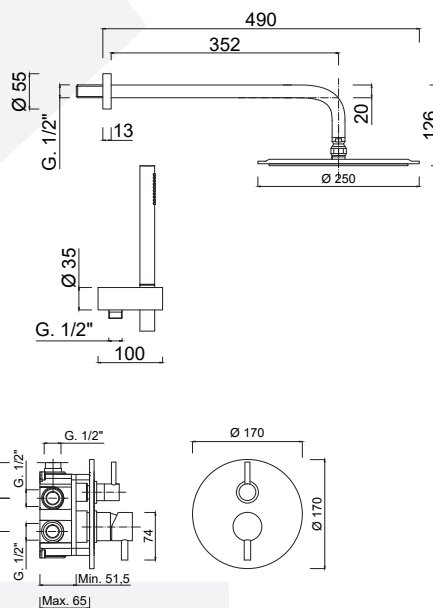

# FUTURO

6567

Cartuccia ceramica  
Ceramic cartridge

9 lt/min Aeratore WATERSAVING, 9 Lt min  
WATERSAVING aerator, 9 Lt per min

Inox  
Inox

Sistema anticalcare  
Anti-scale system

Cover  
Cover

Valvola di sicurezza  
Safety valve

GG-BOX  
5285 Box miscelatore doccia  
Built-in shower mixer box

## Set doccia incasso monocomando con deviatore a rotazione, kit duplex, braccio parete, soffione Inox Ø 250.

Single-lever built-in shower set with rotating diverter, shower kit, wall arm, Ø 250 stainless steel shower head.

Ensemble de douche monocommande à encastrer avec inverseur rotatif, kit douche, bras mural, pomme de douche inox Ø 250.

UP-Einhebelduschset mit Druckknopf-Umsteller, Duschset, Wandarm, Duschkopf aus Edelstahl Ø 250.