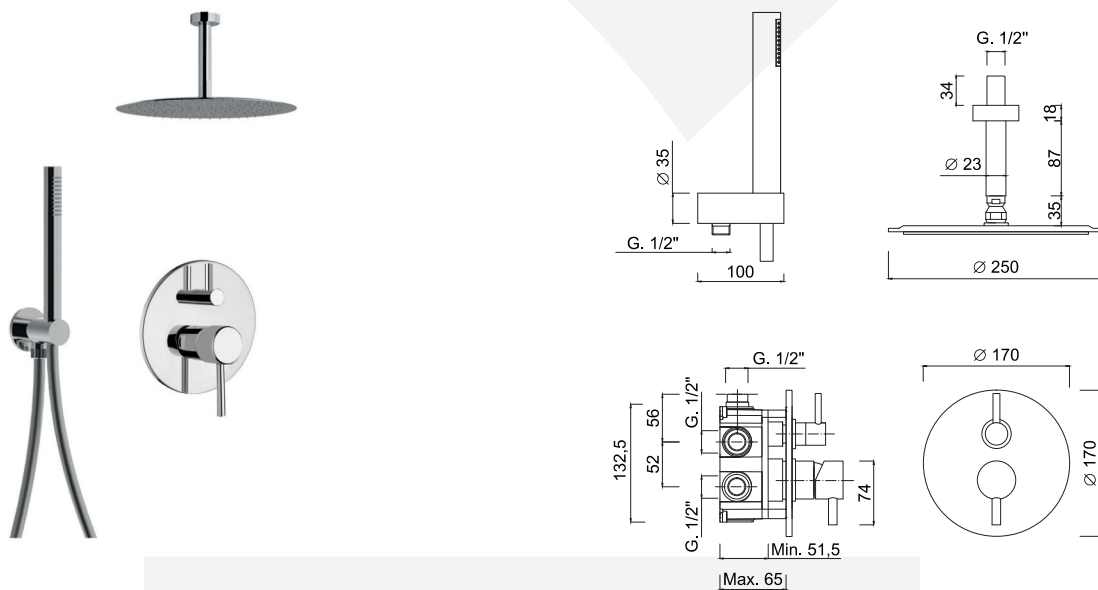

FUTURO

6568

Cartuccia ceramica
Ceramic cartridge

Valvola di sicurezza
Safety valve

Inox
Inox

Sistema anticalcare
Anti-scale system

Set doccia incasso monocomando con deviatore a rotazione, kit duplex, braccio soffitto, soffione Inox Ø 250.

Built-in single-lever shower set with rotating diverter, shower kit, ceiling arm, Ø 250 stainless steel shower head.

Ensemble de douche à encastrer avec inverseur rotatif, kit de douche, bras de plafond, pomme de douche inox Ø 250.

UP-Einhebelduschset mit drehbarem Umsteller, Duschset, Deckenarm, Duschkopf aus Edelstahl Ø 250.

Conjunto de ducha monomando encastrable con desviador giratorio, kit de ducha, brazo de techo, rociador de acero inoxidable Ø 250.

Встраиваемый однорычажный душевой набор с поворотным переключателем, душевой набор, потолочный кронштейн, верхний душ из нержавеющей стали Ø 250.

Articolo	Note	CROMO	BO-NO	NKO	GF
6568		✓	✓	✓	✓

CROMO: Cromo / Chrome-Plated - **BO:** Bianco Opaco / Matt White - **NO:** Nero Opaco / Matt Black - **NKO:** Nikel Opaco / Matt Nikel - **BROP:** Brondo opaco / Matt Bronze - **GF:** Grafite / Graphite - **CRN:** Cromo nero / Chrome Black - **O:** Oro / Gold - **OSP:** Oro SPazzolato / Brushed Gold

RubINETTERIA Giulini Giovanni srl

Via Salvo D'Acquisto, 22 - 28076 Pogno (No) Italy
Tel. +39 0322 97157 - www.giulini.it - info@giulini.it

Vendite Italia: italia@giulini.it / Tel. +39 0322 97157 - Vendite Export: export@giulini.it / Tel. +39 0322 97057