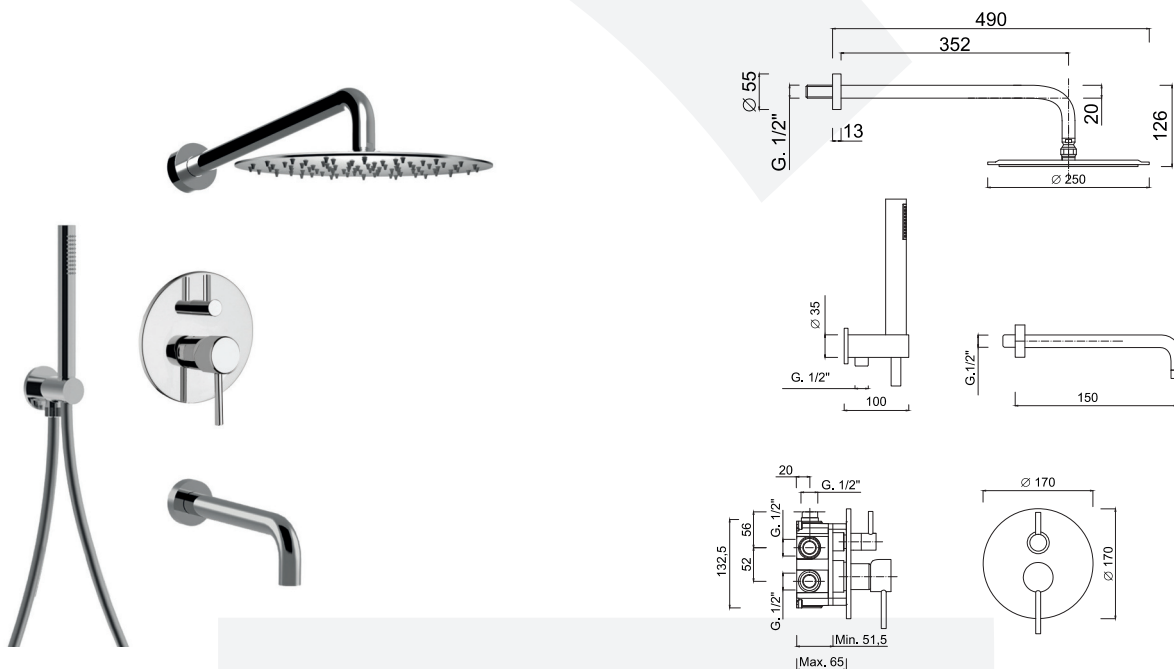

FUTURO

6570

Cartuccia ceramica
Ceramic cartridge

9 lt/min Aeratore WATERSAVING, 9 Lt min
WATERSAVING aerator, 9 Lt per min

Inox
Inox

Sistema anticalcare
Anti-scale system

Cover
Cover

Valvola di sicurezza
Safety valve

Set doccia incasso monocomando con deviatore a rotazione, kit duplex, bocca parete, braccio parete, soffione Inox Ø 250.

Built-in single-lever shower set with rotating diverter, shower kit, wall spout, wall arm, stainless steel shower head Ø 250.

Ensemble de douche à encastrer avec inverseur rotatif, kit de douche, bec mural, bras mural, pomme de douche inox Ø 250.

UP-Einhandbrausegarnitur mit drehbarem Umsteller, Brauseset, Wandauslauf, Wandarm, Duschkopf aus Edelstahl Ø 250.

Conjunto de ducha monomando encastrable con desviador giratorio, kit de ducha, caño de pared, brazo de pared, rociador de acero inoxidable Ø 250.

Встраиваемый однорычажный душевой набор с поворотным переключателем, душевой набор, настенный излив, настенный критштейн, верхний душ из нержавеющей стали Ø 250.

Articolo	Note	CROMO	BO - NO	NKO	GF
6570		✓	✓	✓	✓

CROMO: Cromo / Chrome-Plated - **BO:** Bianco Opaco / Matt White - **NO:** Nero Opaco / Matt Black - **NKO:** Nikel Opaco / Matt Nikel - **BROP:** Brondo opaco / Matt Bronze - **GF:** Grafite / Graphite - **CRN:** Cromo nero / Chrome Black - **O:** Oro / Gold - **OSP:** Oro SPazzolato / Brushed Gold

Rubinetteria Giulini Giovanni srl

Via Salvo D'Acquisto, 22 - 28076 Pogno (No) Italy
Tel. +39 0322 97157 - www.giulini.it - info@giulini.it

Vendite Italia: italia@giulini.it / Tel. +39 0322 97157 - Vendite Export: export@giulini.it / Tel. +39 0322 97057