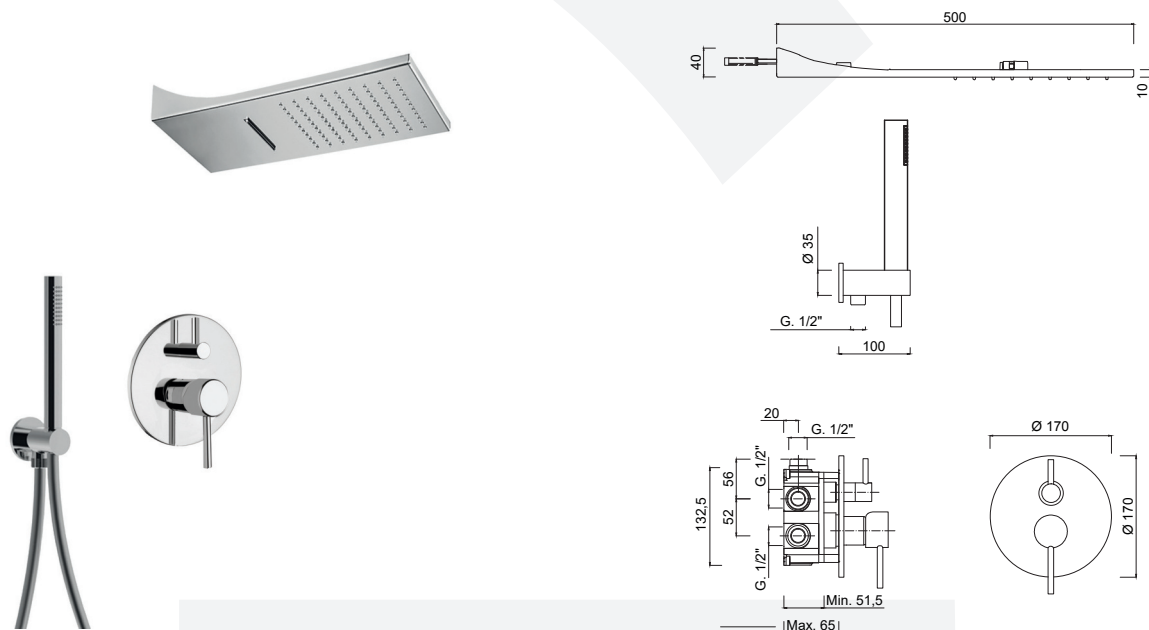

FUTURO

6571

Set doccia incasso monocomando con deviatore a rotazione, kit duplex, soffione parete pioggia/cascata.

Built-in single-lever shower set with rotating diverter, shower kit, wall-mounted shower head with rain/waterfall functions.

Ensemble de douche à encastrer avec inverseur rotatif, kit de douche, pomme de douche murale avec fonctions pluie/cascade.

UP-Einhebel-Duschset mit drehbarem Umsteller, Duschset, Wandduschkopf mit Regen-/Wasserfallfunktion.

Conjunto de ducha monomando encastrable con desviador giratorio, kit de ducha, rociador de pared con función lluvia/cascada.

Встроенный однорычажный душевой набор с поворотным переключателем, душевой набор, верхний душ с функцией дождя/водопада.

Articolo	Note	CROMO	BO - NO	NKO	GF
6571		✓	✓	✓	✓

CROMO: Cromo / Chrome-Plated - **BO:** Bianco Opaco / Matt White - **NO:** Nero Opaco / Matt Black - **NKO:** Nikel Opaco / Matt Nikel - **BROP:** Brondo opaco / Matt Bronze - **GF:** Grafite / Graphite - **CRN:** Cromo nero / Chrome Black - **O:** Oro / Gold - **OSP:** Oro SPazzolato / Brushed Gold

Rubinetteria Giulini Giovanni srl

Via Salvo D'Acquisto, 22 - 28076 Pogno (No) Italy
Tel. +39 0322 97157 - www.giulini.it - info@giulini.it

Vendite Italia: italia@giulini.it / Tel. +39 0322 97157 - Vendite Export: export@giulini.it / Tel. +39 0322 97057