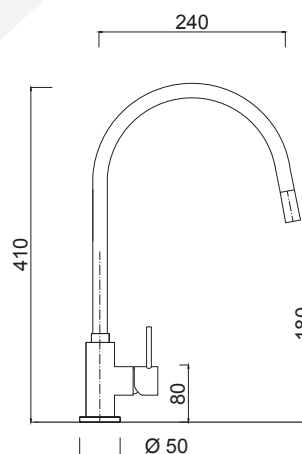

CUCINA DESIGN

6572

Cartuccia ceramica
Ceramic cartridge

3022

Doccetta estraibile
Pull-out shower

Monocomando livello monoforo con doccia estraibile

Single-hole single-lever mixer for sink with extractable shower