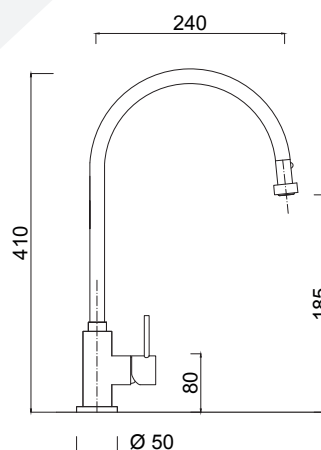

CUCINA DESIGN

6573

Cartuccia ceramica
Ceramic cartridge

Doccetta estraibile
Pull-out shower

Doccetta 2 getti
2-jet hand-shower

Monocomando lavello monoforo con doccia estraibile a due getti
Single-hole single-lever mixer for sink double jet with extractable shower