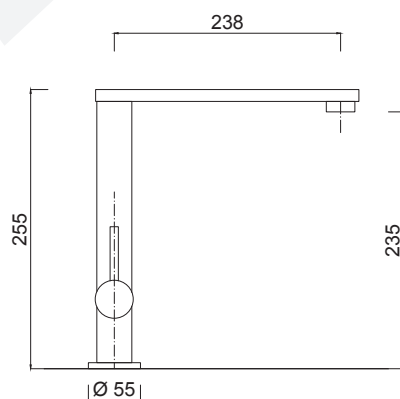

CUCINA DESIGN

6574

Cartuccia ceramica
Ceramic cartridge

Monocomando lavello cucina, bocca girevole.

Single-hole single-lever mixer for sink, swivel spout.

Mitigeur évier monotrou, bec mobile.

Einloch- Einhebelmischer für Spülbecken, Rohrauslauf.

Monomando monoagujero fregadero, caño giratorio.

Однорычажный смеситель на одно отверстие для мойки, поворотный излив.

Articolo	Note	CROMO	BO-NO	NKO	
6574		✓	✓	✓	

CROMO: Cromo / Chrome-Plated - **BO:** Bianco Opaco / Matt White - **NO:** Nero Opaco / Matt Black - **NKO:** Nikel Opaco / Matt Nikel - **BROP:** Brondo opaco / Matt Bronze - **GF:** Grafite / Graphite - **CRN:** Cromo nero / Chrome Black - **O:** Oro / Gold