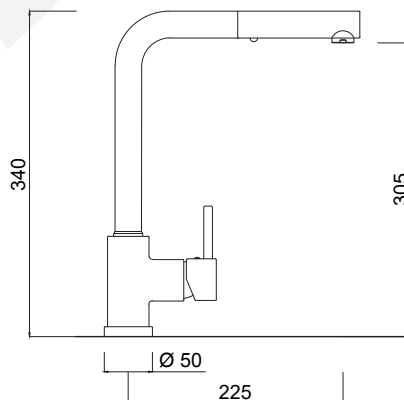

# CUCINA DESIGN

6576

Cartuccia ceramica  
Ceramic cartridge

Doccetta estraibile  
Pull-out shower

Doccetta 2 getti  
2-jet hand-shower

**Monocomando lavello monoforo con doccia estraibile a due getti**  
*Single-hole single-lever mixer for sink double jet with extractable shower*