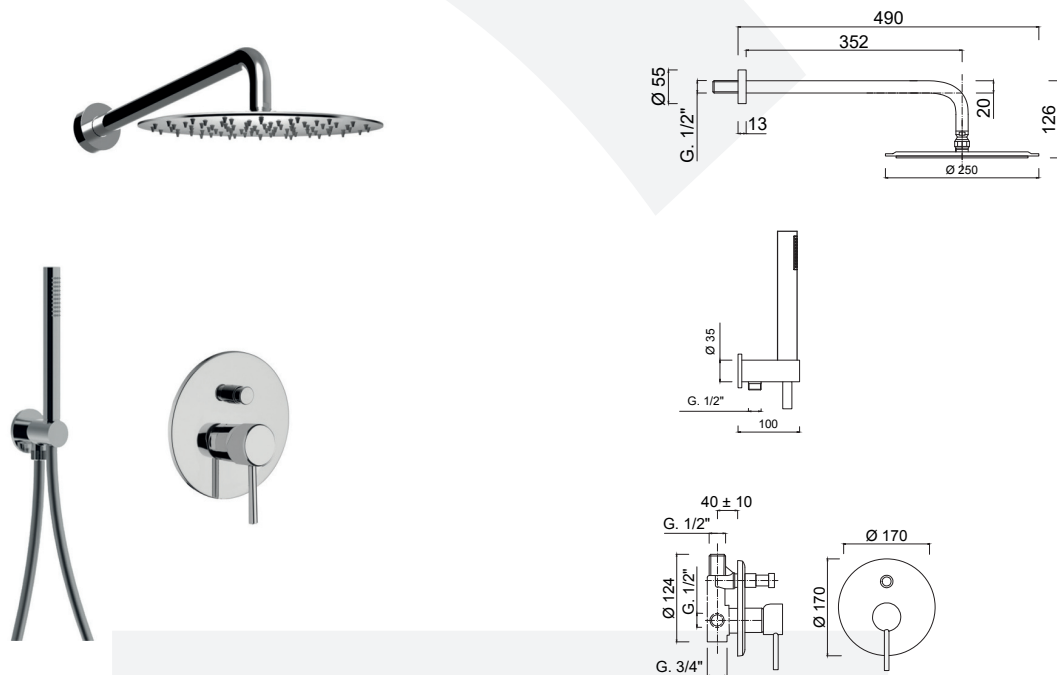

# FUTURO

6579

**Set doccia incasso monocomando con deviatore a pulsante, kit duplex, braccio parete, soffione Inox Ø 250.**

*Built-in single-lever shower set with push-button diverter, shower kit, wall arm, Ø 250 stainless steel shower head.*

*Ensemble de douche à encastrer avec inverseur à bouton-poussoir, kit de douche, bras mural, pomme de douche inox Ø 250.*

*Einbau-Einhebel-Duschset mit Druckknopf-Umsteller, Duschset, Wandarm, Duschkopf aus Edelstahl Ø 250.*

*Conjunto de ducha monomando encastrable con desviador mediante pulsador, kit de ducha, brazo de pared, rociador de acero inoxidable Ø 250.*

*Встраиваемый однорычажный душевой набор с кнопочным переключателем, душевой набор, настенный кронштейн, душевая головка из нержавеющей стали Ø 250.*