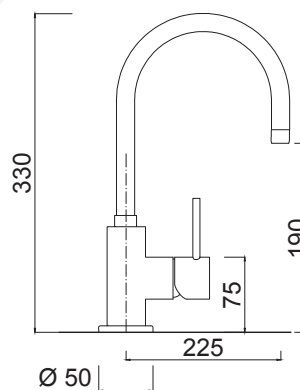

CUCINA DESIGN

6580

Cartuccia ceramica
Ceramic cartridge

Monocomando lavello cucina, bocca girevole.

Single-hole single-lever mixer for sink, swivel spout.

Mitigeur évier monotrou, bec mobile.

Einloch- Einhebelmischer für Spülbecken, Rohrauslauf.

Monomando monoagujero fregadero, caño giratorio.

Однорычажный смеситель на одно отверстие для мойки, поворотный излив.

Articolo	Note	CROMO	BO-NO	NKO	
6580		✓	✓	✓	

CROMO: Cromo / Chrome-Plated - **BO:** Bianco Opaco / Matt White - **NO:** Nero Opaco / Matt Black - **NKO:** Nikel Opaco / Matt Nikel - **BROP:** Brondo opaco / Matt Bronze - **GF:** Grafite / Graphite - **CRN:** Cromo nero / Chrome Black - **O:** Oro / Gold