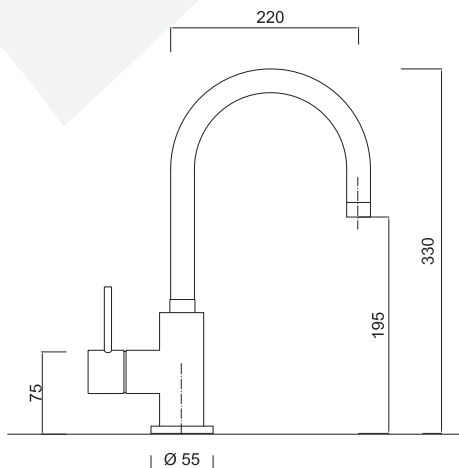

FUTURO

6581/SC

Cartuccia ceramica
Ceramic cartridge

Senza scarico
Without pop-up waste

Apertura frontale
Front opening

Monocomando lavabo con prolunga, bocca girevole a ponte, senza scarico.

Single-lever basin mixer with extension, bridge swivel spout, without waste.

Mitigeur monocommande de lavabo avec rallonge, bec de pont orientable, sans vidage.

Einhebel-Waschtischmischer mit Verlängerung, schwenkbarem Brückenauslauf, ohne Ablaufgarnitur.

Mezclador monomando de lavabo con extensión, caño giratorio de puente, sin desagüe.

Смеситель для раковины однорычажный с удлинителем, поворотным мостовым изливом, без сливного гарнитура.

Articolo	Note	CROMO	BO - NO	NKO	GF
6505/SC-15	SC	✓	✓	✓	✓
6505/A-15	A	✓			

CROMO: Cromo / Chrome-Plated - **BO:** Bianco Opaco / Matt White - **NO:** Nero Opaco / Matt Black - **NKO:** Nikel Opaco / Matt Nikel - **BROP:** Brondo opaco / Matt Bronze - **GF:** Grafite / Graphite - **CRN:** Cromo nero / Chrome Black - **O:** Oro / Gold - **OSP:** Oro SPazzolato / Brushed Gold - **SC:** Senza scarico / Without pop-up waste - **A:** Con scarico 1"1/4 - With 1"1/4 pop-up waste