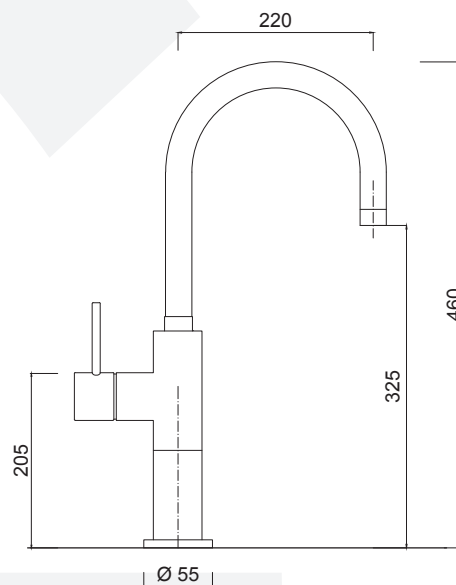

FUTURO

6582/SC

Cartuccia ceramica
Ceramic cartridge

Senza scarico
Without pop-up waste

Apertura frontale
Front opening

Monocomando lavabo con prolunga, bocca girevole a ponte, senza scarico.

Single-lever basin mixer with extension, swivel spout, without waste.

Mitigeur monocommande de lavabo avec rallonge, bec orientable, sans vidage.

Einhebel-Waschtischmischer mit Verlängerung, schwenkbarem Auslauf, ohne Ablaufgarnitur.

Mezclador monomando de lavabo con extensión, caño giratorio, sin desagüe.

Смеситель для раковины однорычажный с удлинителем, поворотным изливом, без сливного гарнитура.

Articolo	Note	CROMO	BO - NO	NKO	GF
6582/SC	SC	✓	✓	✓	✓

CROMO: Cromo / Chrome-Plated - **BO:** Bianco Opaco / Matt White - **NO:** Nero Opaco / Matt Black - **NKO:** Nikel Opaco / Matt Nikel - **BROP:** Brondo opaco / Matt Bronze - **GF:** Grafite / Graphite - **CRN:** Cromo nero / Chrome Black - **O:** Oro / Gold - **OSP:** Oro SPazzolato / Brushed Gold