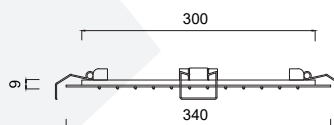

FUTURO

6583

Cartuccia ceramica
Ceramic cartridge

9 lt/min Aeratore WATERSAVING, 9 Lt min
WATERSAVING aerator, 9 Lt per min

Inox
Inox

Sistema anticalcare
Anti-scale system

Cover
Cover

Fissaggio a molle
Spring fixing system

GG-BOX
5285 Box miscelatore doccia
Built-in shower mixer box

Set doccia incasso monocomando con deviatore a rotazione, kit duplex, soffione Inox incasso a molle Ø 340.

Single-lever built-in shower set with rotating diverter, shower kit, Ø 340 built-in stainless steel shower head, spring fixing.

Ensemble de douche monocommande à encastrer avec inverseur rotatif, kit de douche, pomme de douche à encastrer inox Ø 340, fixation par ressort.

Einhebel-Einbau-Brauseset mit drehbarem Umsteller, Brauseset, Einbau-Duschkopf aus Edelstahl Ø 340, Federbefestigung.

Conjunto de ducha monomando de empotrar con desviador giratorio, kit de ducha, rociador de empotrar de acero inoxidable Ø 340, fijación por muelle.

Однорычажный встраиваемый душевой набор с поворотным переключателем, душевой набор, встроенная верхний душ из нержавеющей стали Ø 340, пружинное крепление.