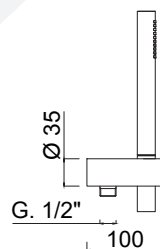

FUTURO

6583

Cartuccia ceramica
Ceramic cartridge

9 lt/min Aeratore WATERSAVING, 9 Lt min
WATERSAVING aerator, 9 Lt per min

Inox
Inox

Sistema anticalcare
Anti-scale system

Cover
Cover

Fissaggio a molle
Spring fixing system

GG-BOX
5285 Box miscelatore doccia
Built-in shower mixer box

Set doccia incasso monocomando con deviatore a rotazione, kit duplex, soffione Inox incasso a molle Ø 340.

Single-lever built-in shower set with rotating diverter, shower kit, Ø 340 built-in stainless steel shower head, spring fixing.

Ensemble de douche monocommande à encastrer avec inverseur rotatif, kit de douche, pomme de douche à encastrer inox Ø 340, fixation par ressort.

Einhebel-Einbau-Brauseset mit drehbarem Umsteller, Brauseset, Einbau-Duschkopf aus Edelstahl Ø 340, Federbefestigung.