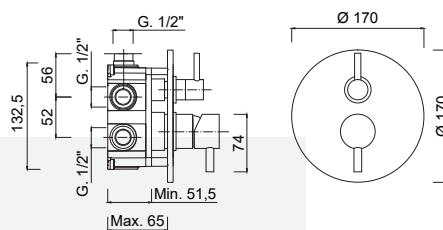

FUTURO

6583

Cartuccia ceramica
Ceramic cartridge

9 lt/min Aeratore WATERSAVING, 9 Lt min
WATERSAVING aerator, 9 Lt per min

Inox
Inox

Sistema anticalcare
Anti-scale system

Cover
Cover

Fissaggio a molle
Spring fixing system

GG-BOX
5285 Box miscelatore doccia
Built-in shower mixer box

Set doccia incasso monocomando con deviatore a rotazione, kit duplex, soffione Inox incasso a molle Ø 340.

Single-lever built-in shower set with rotating diverter, shower kit, Ø 340 built-in stainless steel shower head, spring fixing.

Ensemble de douche monocommande à encastrer avec inverseur rotatif, kit de douche, pomme de douche à encastrer inox Ø 340, fixation par ressort.

Einhebel-Einbau-Brauseset mit drehbarem Umsteller, Brauseset, Einbau-Duschkopf aus Edelstahl Ø 340, Federbefestigung.