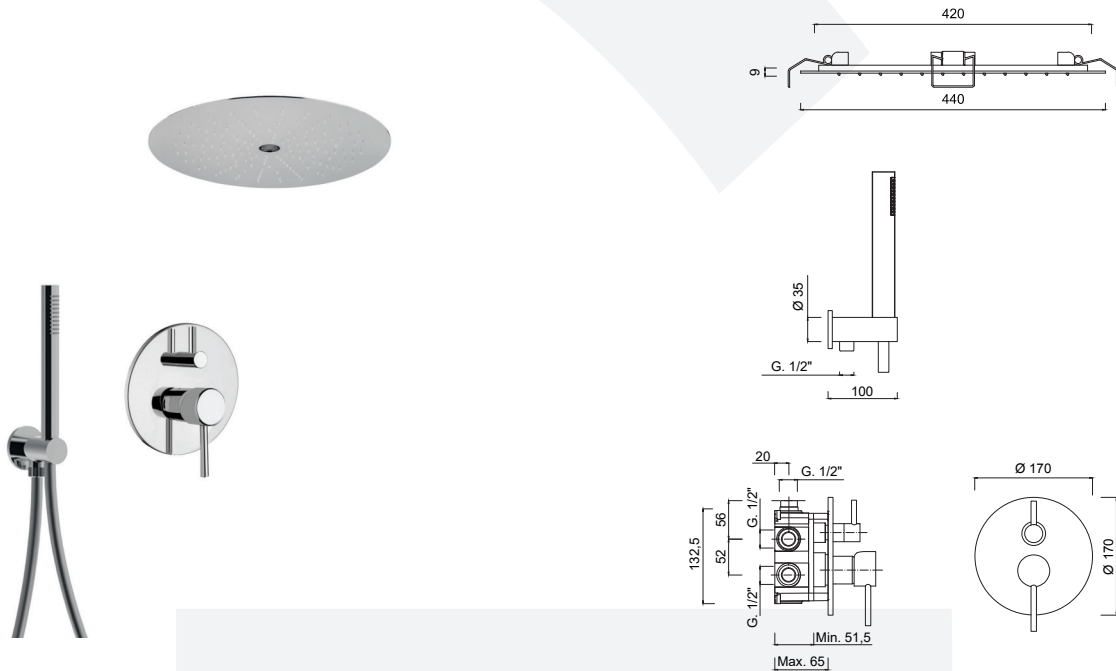

FUTURO

6584

Cartuccia ceramica
Ceramic cartridge

9 lt/min Aeratore WATERSAVING, 9 Lt min
WATERSAVING aerator, 9 Lt per min

Inox
Inox

Sistema anticalcare
Anti-scale system

Cover
Cover

Getto laminare
Laminar

GG-BOX
5286 Box miscelatore doccia
Built-in shower mixer box

Fissaggio a molle
Spring fixing system

Set doccia incasso monocomando con deviatore a rotazione, kit duplex, soffione incasso con fissaggio a molle pioggia/laminare Ø 440.

Single-lever built-in shower set with rotating diverter, shower kit, Ø 440 built-in shower head with spring fixing, rain/laminar jet.

Ensemble de douche monocommande à encastrer avec inverseur rotatif, kit de douche, pomme de douche à encastrer Ø 440 avec fixation par ressort, jet pluie/laminaire.

Einhebel-UP-Brausegarnitur mit drehbarem Umsteller, Brauseset, UP-Brause Ø 440 mit Federbefestigung, Regen-/Laminarstrahl.

Conjunto de ducha monomando de empotrar con desviador giratorio, kit de ducha, rociador de empotrar Ø 440 con fijación por muelle, chorro lluvia/laminar.

Однорычажный встроенный душевой набор с поворотным переключателем, душевой набор, встроенный душ Ø 440 с пружинной насадкой, дождевая/ламинарная струя.

Articolo	Note	CROMO	BO - NO	NKO	GF
6584		✓	✓	✓	✓

CROMO: Cromo / Chrome-Plated - **BO:** Bianco Opaco / Matt White - **NO:** Nero Opaco / Matt Black - **NKO:** Nikel Opaco / Matt Nikel - **BROP:** Brondo opaco / Matt Bronze - **GF:** Grafite / Graphite - **CRN:** Cromo nero / Chrome Black - **O:** Oro / Gold - **OSP:** Oro SPazzolato / Brushed Gold

Rubinetteria Giulini Giovanni srl

Via Salvo D'Acquisto, 22 - 28076 Pogno (No) Italy
Tel. +39 0322 97157 - www.giulini.it - info@giulini.it

Vendite Italia: italia@giulini.it / Tel. +39 0322 97157 - Vendite Export: export@giulini.it / Tel. +39 0322 97057