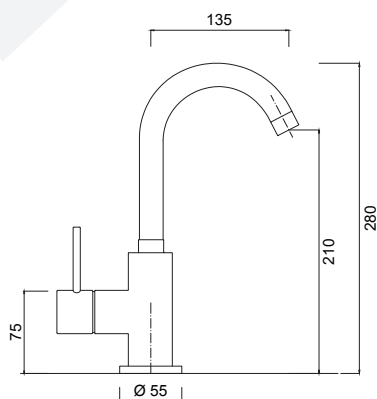

FUTURO

6585/SC

Cartuccia ceramica
Ceramic cartridge

Senza scarico
Without pop-up waste

Apertura frontale
Front opening

Monocomando lavabo con prolunga, bocca girevole a ponte, senza scarico.

Single-lever basin mixer with extension, bridge swivel spout, without waste.

Mitigeur monocommande de lavabo avec rallonge, bec de pont orientable, sans vidage.

Einhebel-Waschtischmischer mit Verlängerung, schwenkbarem Brückenauslauf, ohne Ablaufgarnitur.

Mezclador monomando de lavabo con extensión, caño giratorio de puente, sin desagüe.

Смеситель для раковины однорычажный с удлинителем, поворотным мостовым изливом, без сливного гарнитура.

Articolo	Note	CROMO	BO - NO	NKO	GF
6533/SC-15	SC	✓	✓	✓	✓
6533A-15	A	✓			

CROMO: Cromo / Chrome-Plated - **BO:** Bianco Opaco / Matt White - **NO:** Nero Opaco / Matt Black - **NKO:** Nikel Opaco / Matt Nikel - **BROP:** Brondo opaco / Matt Bronze - **GF:** Grafite / Graphite - **CRN:** Cromo nero / Chrome Black - **O:** Oro / Gold - **OSP:** Oro SPazzolato / Brushed Gold - **SC:** Senza scarico / Without pop-up waste - **A:** Con scarico 1"1/4 - With 1"1/4 pop-up waste