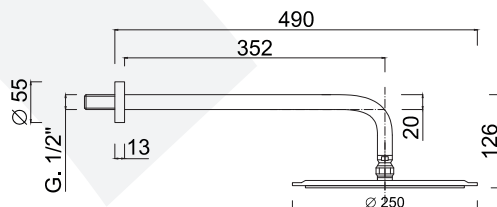

# FUTURO

6586

**Set doccia incasso monocomando, deviatore a rotazione, kit duplex, braccio parete, soffione Inox Ø 250.**

Single-lever built-in shower set, rotation diverter, shower kit, wall arm, Ø 250 stainless steel shower head.

Ensemble de douche à encastrer monocommande, inverseur rotatif, kit de douche, bras mural, pomme de douche inox Ø 250.

Einhebel-Einbau-Brausegarnitur, Rotationsumsteller, Duschset, Wandarm, Duschkopf aus Edelstahl Ø 250.

Ensemble de douche à encastrer monocommande, inverseur rotatif, kit de douche, bras mural, pomme de douche inox Ø 250.

Встраиваемый душевой набор однорычажный, поворотный переключатель, душевой набор, настенный кронштейн, верхний душ из нержавеющей стали Ø 250.