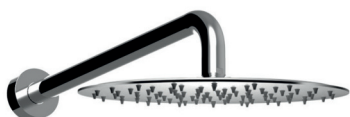

# FUTURO

6586

**Set doccia incasso monocomando, deviatore a rotazione, kit duplex, braccio parete, soffione Inox Ø 250.**

Single-lever built-in shower set, rotation diverter, shower kit, wall arm, Ø 250 stainless steel shower head.

Ensemble de douche à encastrer monocommande, inverseur rotatif, kit de douche, bras mural, pomme de douche inox Ø 250.

Einhebel-Einbau-Brausegarnitur, Rotationsumsteller, Duschset, Wandarm, Duschkopf aus Edelstahl Ø 250.

Ensemble de douche à encastrer monocommande, inverseur rotatif, kit de douche, bras mural, pomme de douche inox Ø 250.

Встраиваемый душевой набор однорычажный, поворотный переключатель, душевой набор, настенный кронштейн, верхний душ из нержавеющей стали Ø 250.