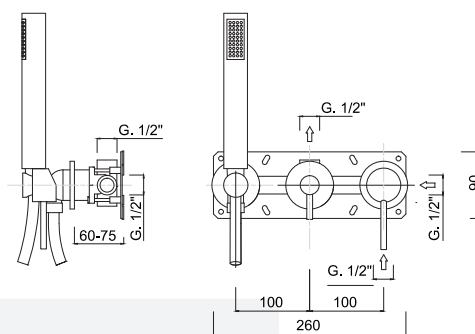

# FUTURO

6586

**Set doccia incasso monocomando, deviatore a rotazione, kit duplex, braccio parete, soffione Inox Ø 250.**

Single-lever built-in shower set, rotation diverter, shower kit, wall arm, Ø 250 stainless steel shower head.

Ensemble de douche à encastrer monocommande, inverseur rotatif, kit de douche, bras mural, pomme de douche inox Ø 250.

Einhebel-Einbau-Brausegarnitur, Rotationsumsteller, Duschset, Wandarm, Duschkopf aus Edelstahl Ø 250.

Ensemble de douche à encastrer monocommande, inverseur rotatif, kit de douche, bras mural, pomme de douche inox Ø 250.

Встраиваемый душевой набор однорычажный, поворотный переключатель, душевой набор, настенный кронштейн, верхний душ из нержавеющей стали Ø 250.