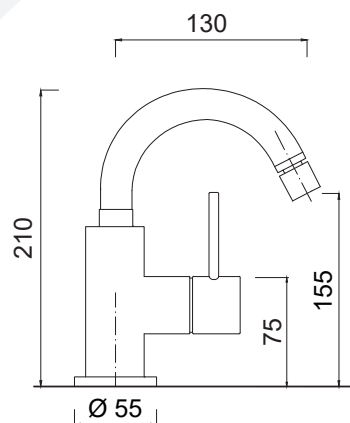

FUTURO

6587/SC

Cartuccia ceramica
Ceramic cartridge

Senza scarico
Without pop-up waste

Apertura frontale
Front opening

Monocomando bidet, bocca girevole, senza scarico

Single-lever bidet mixer, swivel spout, without waste

Articolo	Note	CROMO	BO - NO	NKO	GF
6587/SC	SC	√	√	√	√
6587A	A				

CROMO: Cromo / Chrome-Plated - **BO:** Bianco Opaco / Matt White - **NO:** Nero Opaco / Matt Black - **NKO:** Nikel Opaco / Matt Nikel - **BROP:** Brondo opaco / Matt Bronze - **GF:** Grafite / Graphite - **CRN:** Cromo nero / Chrome Black - **O:** Oro / Gold - **OSP:** Oro SPazzolato / Brushed Gold