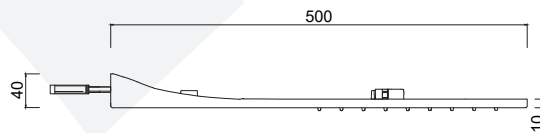

# FUTURO

6588

Cartuccia ceramica  
Ceramic cartridge

Aeratore WATERSAVING, 9 Lt min  
WATERSAVING aerator, 9 Lt per min

Inox  
Inox

Sistema anticalcare  
Anti-scale system

Cover  
Cover

Valvola di sicurezza  
Safety valve

GG-BOX  
5301

Box miscelatore doccia  
Built-in shower mixer box

**Set doccia incasso monocomando, deviatore a rotazione, kit duplex, soffione Inox a parete.**

*Built-in single-lever shower set, rotation diverter, shower kit, wall-mounted stainless steel shower head.*