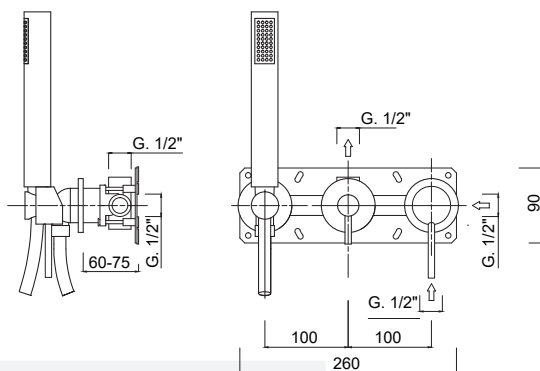

# FUTURO

6588

Cartuccia ceramica  
Ceramic cartridge

Aeratore WATERSAVING, 9 Lt min  
WATERSAVING aerator, 9 Lt per min

Inox  
Inox

Sistema anticalcare  
Anti-scale system

Cover  
Cover

Valvola di sicurezza  
Safety valve

GG-BOX  
5301

Box miscelatore doccia  
Built-in shower mixer box

**Set doccia incasso monocomando, deviatore a rotazione, kit duplex, soffione Inox a parete.**

*Built-in single-lever shower set, rotation diverter, shower kit, wall-mounted stainless steel shower head.*

*Ensemble de douche à encastrer, monocommande, inverseur rotatif, kit de douche, pomme de douche murale en inox.*

*Einbau-Einhebel-Duschset, Rotationsumsteller, Duschset, Wandduschkopf aus Edelstahl.*

*Ensemble de douche à encastrer, monocommande, inverseur rotatif, kit de douche, pomme de douche murale en inox.*