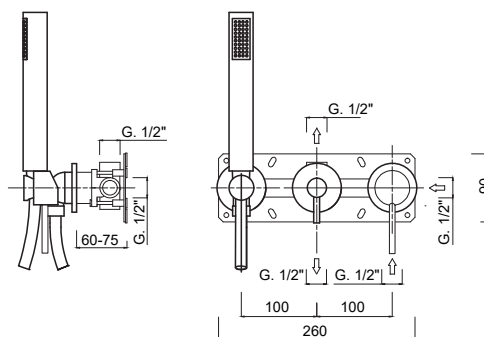

FUTURO

6589

Cartuccia ceramica
Ceramic cartridge

Cover
Cover

9 lt/min Aeratore WATERSAVING, 9 Lt min
WATERSAVING aerator, 9 Lt per min

Getto laminare
Laminar

Inox
Inox

Sistema anticalcare
Anti-scale system

Fissaggio a molle
Spring fixing system

Set doccia incasso monocomando, deviatore a rotazione, kit duplex, soffione incasso con fissaggio a molle pioggia/laminare Ø 440.

Single-lever built-in shower set, rotating diverter, shower kit, Ø 440 built-in shower head with spring fixing, rain/laminar function.

Mitigeur de douche à encastrer, inverseur rotatif, kit douche, pomme de douche à encastrer Ø 440 avec fixation par ressort, fonction pluie/laminaire. Einhebel-UP-Brausegarnitur, Drehumsteller, Brause-set, UP-Brause Ø 440 mit Federbefestigung, Regen-/Laminarfunktion.

Conjunto de ducha monomando de empotrar, desviador giratorio, kit ducha, rociador de empotrar Ø 440 con fijación por resorte, función lluvia/laminar.

Однорычажный встраиваемый душевой набор, поворотный переключатель, душевой набор, встраиваемая душевая насадка Ø 440 с пружинным креплением, функция «дождь/ламинар».

Articolo	Note	CROMO	BO - NO	NKO	GF
6589		✓	✓	✓	✓