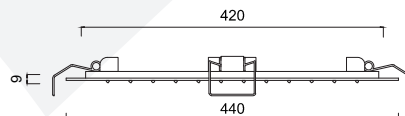

FUTURO

6589

Cartuccia ceramica
Ceramic cartridge

Cover
Cover

9 lt/min Aeratore WATERSAVING, 9 Lt min
WATERSAVING aerator, 9 Lt per min

Getto laminare
Laminar

Inox
Inox

Sistema anticalcare
Anti-scale system

Fissaggio a molle
Spring fixing system

Set doccia incasso monocomando, deviatore a rotazione, kit duplex, soffione incasso con fissaggio a molle pioggia/laminare Ø 440.

Single-lever built-in shower set, rotating diverter, shower kit, Ø 440 built-in shower head with spring fixing, rain/laminar function.

Mitigeur de douche à encastrer, inverseur rotatif, kit douche, pomme de douche à encastrer Ø 440 avec fixation par ressort, fonction pluie/laminaire. Einhebel-UP-Brausegarnitur, Drehumsteller, Brause-set, UP-Brause Ø 440 mit Federbefestigung, Regen-/Laminarfunktion.

Conjunto de ducha monomando de empotrar, desviador giratorio, kit ducha, rociador de empotrar Ø 440 con fijación por resorte, función lluvia/laminar.

Однорычажный встраиваемый душевой набор, поворотный переключатель, душевой набор, встраиваемая душевая насадка Ø 440 с пружинным креплением, функция «дождь/ламинар».

Articolo	Note	CROMO	BO - NO	NKO	GF
6589		✓	✓	✓	✓