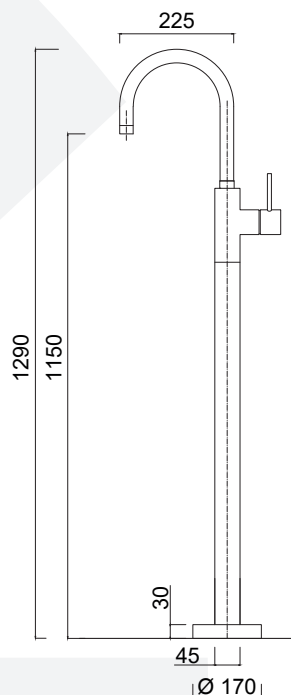

FUTURO

6590

Monocomando lavabo a pavimento, bocca girevole.
Wash-basin single-lever mixer with floor pillar leg, swivel spout.
Mitigeur lavabo avec colonnette alimentation par le sol, bec mobile.
Waschtisch- Einhebelmischer mit Standfuss Schlauch,
Schwenkbarer Rohrauslauf.
Monomando lavabo con colonna a pavimento, caño giratorio.
Однорычажный смеситель для раковины напольный

Articolo	Note	CROMO	BO - NO	NKO	GF
6590		✓	✓	✓	✓

CROMO: Cromo / Chrome-Plated - **BO:** Bianco Opaco / Matt White - **NO:** Nero Opaco / Matt Black - **NKO:** Nikel Opaco / Matt Nikel - **BROP:** Brondo opaco / Matt Bronze - **GF:** Grafite / Graphite - **CRN:** Cromo nero / Chrome Black - **O:** Oro / Gold - **OSP:** Oro SPazzolato / Brushed Gold