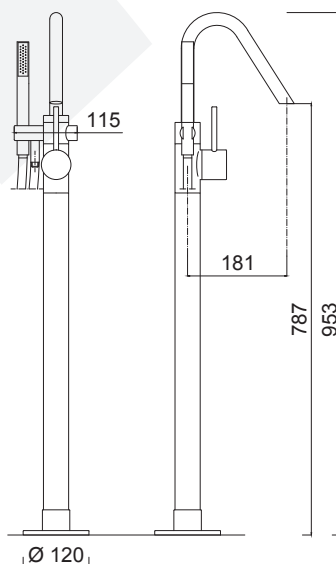

# FUTURO

6592

Cartuccia ceramica  
Ceramic cartridge

3022

Sistema anticalcare  
Anti-scale system

GG-BOX  
5300 Box a pavimento  
Floor mixer box

## Monocomando vasca da terra

Floor-standing single-lever bathtub mixer

Mitigeur de baignoire au sol

Bodenstehender Einhebel-Badewannenmischer

Mezclador monomando de bañera de pavimento

Смеситель для ванны напольный, однорычажный.