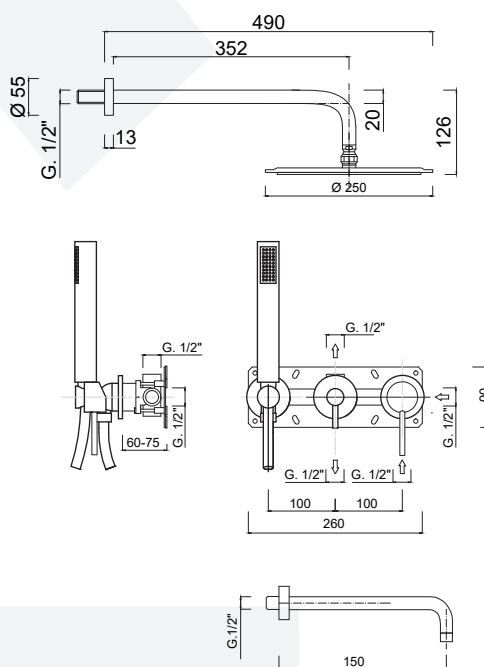

FUTURO

6593

Set doccia incasso monocomando, deviatore a rotazione, kit duplex, bocca parete, braccio a parete, soffione inox Ø 250.

Built-in single-lever shower set, rotation diverter, shower kit, wall spout, wall arm, Ø 250 stainless steel shower head.

Ensemble de douche à encastrer monocommande, inverseur rotatif, kit de douche, bec mural, bras mural, pomme de douche inox Ø 250.

UP-Einhebel-Duschset, Drehumsteller, Duschset, Wandauslauf, Wandarm, Duschkopf aus Edelstahl Ø 250.

Conjunto de ducha monomando encastrable, desviador de rotación, kit de ducha, caño de pared, brazo de pared, rociador de acero inoxidable Ø 250.

Встраиваемый однорычажный душевой набор, поворотный переключатель, душевой набор, настенный излив, настенный кронштейн, душевая головка из нержавеющей стали Ø 250.