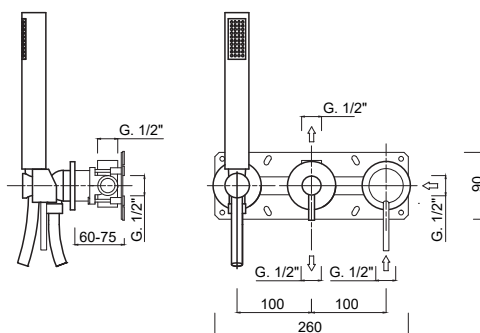

FUTURO

6594

Set doccia incasso monocomando, deviatore a rotazione, kit duplex, soffione parete pioggia/cascata.

Ensemble de douche à encastrer, monocommande, inverseur rotatif, kit de douche, pomme de douche murale pluie/cascade.