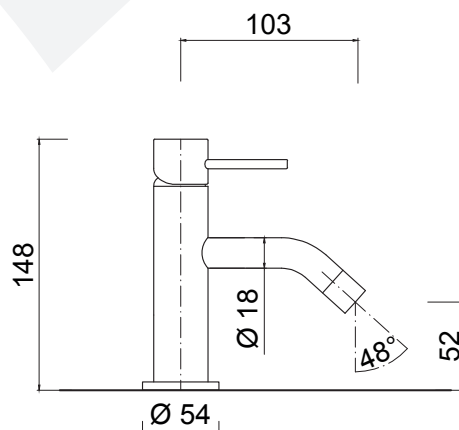

# FUTURO

6595A

Cartuccia ceramica  
Ceramic cartridge

**Monocomando lavabo, scarico 1"1/4.**

*Wash-basin single-lever mixer, 1"1/4 pop-up waste.*

*Mitigeur lavabo avec vidage 1"1/4.*

*Einhand-Waschtischbatterie mit Ablaufgarnitur 1"1/4.*

*Monomando lavabo tapón accionado por varilla 1"1/4.*

*Однорычажный смеситель для раковины, донный клапан 1"1/4.*

Articolo	Note	CROMO			
6595A	A	√	√	√	√

**CROMO:** Cromo / Chrome-Plated - **BO:** Bianco Opaco / Matt White - **NO:** Nero Opaco / Matt Black - **NKO:** Nikel Opaco / Matt Nikel - **BROP:** Brondo opaco / Matt Bronze - **GF:** Grafite / Graphite - **CRN:** Cromo nero / Chrome Black - **O:** Oro / Gold - **OSP:** Oro SPazzolato / Brushed Gold