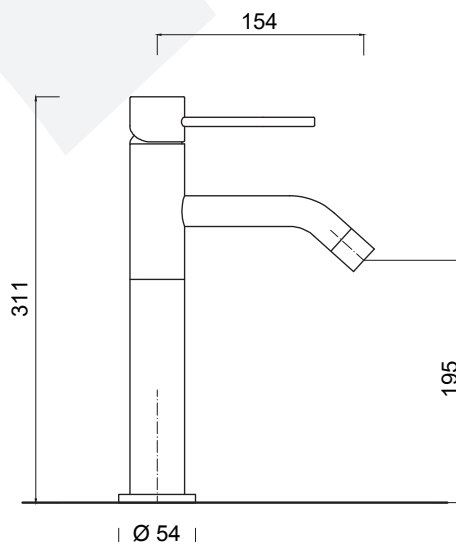

FUTURO

6596/SC

Cartuccia ceramica
Ceramic cartridge

Senza scarico
Without pop-up waste

Monocomando lavabo con prolunga, bocca lunga, senza scarico.

Single-lever basin mixer with extension, long spout, without waste

Mitigeur de lavabo avec rallonge, bec long, sans vidage.

Einhebel-Waschtischmischer mit Verlängerung, langem Auslauf, ohne Ablaufgarnitur.

Mezclador monomando de lavabo con extensión, caño largo, sin desagüe.

Однорычажный смеситель для раковины удлиненный, с удлиненным изливом, без донного клапана.

Articolo	Note	CROMO			
		√	√	√	√

CROMO: Cromo / Chrome-Plated - **BO:** Bianco Opaco / Matt White - **NO:** Nero Opaco / Matt Black - **NKO:** Nikel Opaco / Matt Nikel - **BROP:** Brondo opaco / Matt Bronze - **GF:** Grafite / Graphite - **CRN:** Cromo nero / Chrome Black - **O:** Oro / Gold - **OSP:** Oro SPazzolato / Brushed Gold