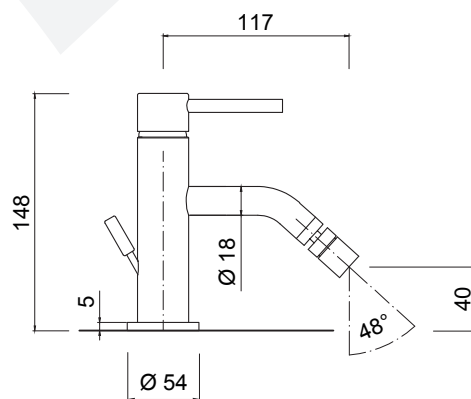

FUTURO

6597A

Cartuccia ceramica
Ceramic cartridge

Monocomando bidet, scarico 1"1/4.

Single-lever bidet mixer, 1"1/4 pop-up waste.

Mitigeur de bidet, vidage 1"1/4.

Bidetmischer, Ablaufgarnitur 1"1/4.

Mezclador monomando de bidé, desagüe automático 1"1/4.

Смеситель для биде однорычажный, сливной набор 1"1/4.

Articolo	Note	CROMO			
6597A	A	√	√	√	√

CROMO: Cromo / Chrome-Plated - **BO:** Bianco Opaco / Matt White - **NO:** Nero Opaco / Matt Black - **NKO:** Nikel Opaco / Matt Nikel - **BROP:** Brondo opaco / Matt Bronze - **GF:** Grafite / Graphite - **CRN:** Cromo nero / Chrome Black - **O:** Oro / Gold - **OSP:** Oro SPazzolato / Brushed Gold