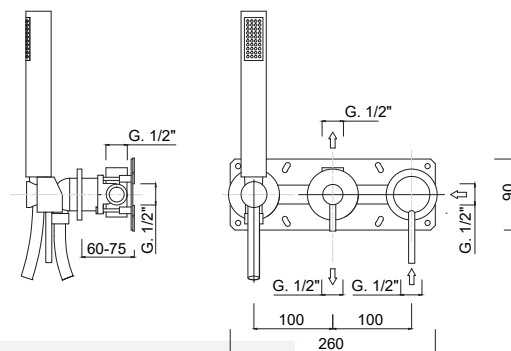

FUTURO

6598

Cartuccia ceramica
Ceramic cartridge

9 lt/min Aeratore WATERSAVING, 9 Lt min
WATERSAVING aerator, 9 Lt per min

Inox
Inox

Sistema anticalcare
Anti-scale system

Cover
Cover

Cascata
Waterfall

Cornice
Frame

Set doccia incasso monocomando, deviatore a rotazione, kit duplex, soffione incasso a cornice pioggia/cascata 430x430.

Built-in single-lever shower set, rotating diverter, shower kit, 430x430 built-in shower head with frame, rain/waterfall functions.

Mitigeur de douche à encastrer, inverseur rotatif, kit de douche, pomme de douche à encastrer 430x430 avec cadre, fonctions pluie/cascade.

UP-Einhebelduschset, Drehumsteller, Duschset, 430x430 UPduschkopf mit Rahmen, Regen-/Wasserfall/.

Conjunto de ducha monomando encastrable, desviador giratorio, kit de ducha, rociador de ducha de encastre 430x430 con marco, funciones lluvia/cascada.

Встроенный однорычажный душевой набор, поворотный переключатель, душевой набор, встроенная душевая насадка 430x430 с рамкой, функции дождя/водопада.

Articolo	Note	CROMO	BO - NO	NKO	GF
6598		✓	✓	✓	✓

CROMO: Cromo / Chrome-Plated - **BO:** Bianco Opaco / Matt White - **NO:** Nero Opaco / Matt Black - **NKO:** Nikel Opaco / Matt Nikel - **BROP:** Brondo opaco / Matt Bronze - **GF:** Grafite / Graphite - **CRN:** Cromo nero / Chrome Black - **O:** Oro / Gold - **OSP:** Oro SPazzolato / Brushed Gold

Rubinetteria Giuliani Giovanni srl

Via Salvo D'Acquisto, 22 - 28076 Pogno (No) Italy
Tel. +39 0322 97157 - www.giulini.it - info@giulini.it

Vendite Italia: italia@giulini.it / Tel. +39 0322 97157 - Vendite Export: export@giulini.it / Tel. +39 0322 97057