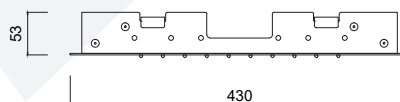

FUTURO

6598

Cartuccia ceramica
Ceramic cartridge

9 lt/min Aeratore WATERSAVING, 9 Lt min
WATERSAVING aerator, 9 Lt per min

Inox
Inox

Sistema anticalcare
Anti-scale system

Cover
Cover

Cascata
Waterfall

Cornice
Frame

Set doccia incasso monocomando, deviatore a rotazione, kit duplex, soffione incasso a cornice pioggia/cascata 430x430.

Built-in single-lever shower set, rotating diverter, shower kit, 430x430 built-in shower head with frame, rain/waterfall functions.

Mitigeur de douche à encastrer, inverseur rotatif, kit de douche, pomme de douche à encastrer 430x430 avec cadre, fonctions pluie/cascade.

UP-Einhebelduschset, Drehumsteller, Duschset, 430x430 UPduschkopf mit Rahmen, Regen-/Wasserfall/.

Conjunto de ducha monomando encastrable, desviador giratorio, kit de ducha, rociador de ducha de encastre 430x430 con marco, funciones lluvia/cascada.

Встроенный однорычажный душевой набор, поворотный переключатель, душевой набор, встроенная душевая насадка 430x430 с рамкой, функции дождя/водопада.

Articolo	Note	CROMO	BO - NO	NKO	GF
6598		✓	✓	✓	✓

CROMO: Cromo / Chrome-Plated - **BO:** Bianco Opaco / Matt White - **NO:** Nero Opaco / Matt Black - **NKO:** Nikel Opaco / Matt Nikel - **BROP:** Brondo opaco / Matt Bronze - **GF:** Grafite / Graphite - **CRN:** Cromo nero / Chrome Black - **O:** Oro / Gold - **OSP:** Oro SPazzolato / Brushed Gold

Rubinetteria Giuliani Giovanni srl

Via Salvo D'Acquisto, 22 - 28076 Pogno (No) Italy
Tel. +39 0322 97157 - www.giulini.it - info@giulini.it

Vendite Italia: italia@giulini.it / Tel. +39 0322 97157 - Vendite Export: export@giulini.it / Tel. +39 0322 97057