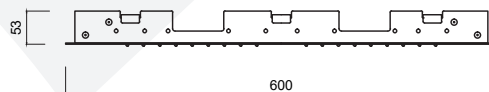

FUTURO

6599

Set doccia incasso monocomando, deviatore a rotazione, kit duplex, soffione incasso a cornice pioggia/cascata/nebulizzatori 600x400

Built-in single-lever shower set, rotary diverter, shower kit, 600x400 built-in shower head with frame, rain/waterfall/spray functions.

Mitigeur de douche à encastrer, inverseur rotatif, kit de douche, pomme de douche à encastrer 600x400 avec cadre, fonctions pluie/cascade/jet.

UP-Einhebel-duschset, Drehumsteller, Duschset, 600x400 UP-duschkopf mit Rahmen, Regen-/Wasserfall-/Sprühfunktion.

Conjunto de ducha monomando encastrable, desviador giratorio, kit de ducha, rociador de ducha de encastre 600x400 con marco, funciones lluvia/cascada/caño.

Встроенный однорычажный душевой набор, поворотный переключатель, душевой набор, встраиваемый верхний душ 600x400 с рамой, функция дождь/водопад/струя.