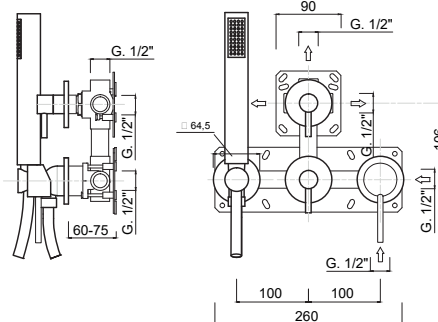

FUTURO

6599

Set doccia incasso monocomando, deviatore a rotazione, kit duplex, soffione incasso a cornice pioggia/cascata/nebulizzatori 600x400

Built-in single-lever shower set, rotary diverter, shower kit, 600x400 built-in shower head with frame, rain/waterfall/spray functions.

Mitigeur de douche à encastrer, inverseur rotatif, kit de douche, pomme de douche à encastrer 600x400 avec cadre, fonctions pluie/cascade/jet.

UP-Einhebel-duschset, Drehumsteller, Duschset, 600x400 UP-duschkopf mit Rahmen, Regen-/Wasserfall-/Sprühfunktion.

Conjunto de ducha monomando encastrable, desviador giratorio, kit de ducha, rociador de ducha de encastre 600x400 con marco, funciones lluvia/cascada/caño.

Встроенный однорычажный душевой набор, поворотный переключатель, душевой набор, встраиваемый верхний душ 600x400 с рамой, функция дождь/водопад/струя.