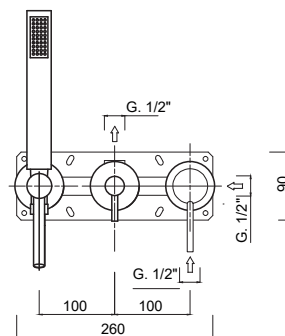

FUTURO

65X5301

Monocomando doccia incasso, deviatore a rotazione, kit duplex integrato, 1 uscita libera

Built-in single-lever shower mixer with rotating diverter, integrated shower kit, 1 free outlet

Mitigeur de douche à encastrer avec inverseur rotatif, kit de douche intégré, 1 sortie libre

UP-Einhand-Brausebatterie mit drehbarem Umsteller, integriertem Brauseset, 1 freier Auslauf

Mezclador monomando de ducha empotrado con desviador giratorio, kit de ducha integrado, 1 salida libre

Встраиваемый однорычажный смеситель для душа с поворотным переключателем, встроенным душевым набором, 1 свободный выпуск

Articolo	Note	CROMO	BO - NO	NKO	GF
65X5301		✓	✓	✓	✓

CROMO: Cromo / Chrome-Plated - **BO:** Bianco Opaco / Matt White - **NO:** Nero Opaco / Matt Black - **NKO:** Nikel Opaco / Matt Nikel - **BROP:** Brondo opaco / Matt Bronze - **GF:** Grafite / Graphite - **CRN:** Cromo nero / Chrome Black - **O:** Oro / Gold - **OSP:** Oro SPazzolato / Brushed Gold

Rubinetteria Giuliani Giovanni srl

Via Salvo D'Acquisto, 22 - 28076 Pogno (No) Italy

Tel. +39 0322 97157 - www.giulini.it - info@giulini.it

Vendite Italia: italia@giulini.it / Tel. +39 0322 97157 - Vendite Export: export@giulini.it / Tel. +39 0322 97057