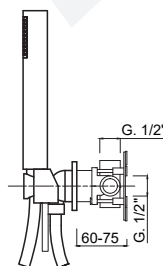

FUTURO

65X5301

Monocomando doccia incasso, deviatore a rotazione, kit duplex integrato, 1 uscita libera

Built-in single-lever shower mixer with rotating diverter, integrated shower kit, 1 free outlet

Mitigeur de douche à encastrer avec inverseur rotatif, kit de douche intégré, 1 sortie libre

UP-Einhand-Brausebatterie mit drehbarem Umsteller, integriertem Brauseset, 1 freier Auslauf

Mezclador monomando de ducha empotrado con desviador giratorio, kit de ducha integrado, 1 salida libre

Встраиваемый однорычажный смеситель для душа с поворотным переключателем, встроенным душевым набором, 1 свободный выпуск

Articolo	Note	CROMO	BO - NO	NKO	GF
65X5301		✓	✓	✓	✓

CROMO: Cromo / Chrome-Plated - **BO:** Bianco Opaco / Matt White - **NO:** Nero Opaco / Matt Black - **NKO:** Nikel Opaco / Matt Nikel - **BROP:** Brondo opaco / Matt Bronze - **GF:** Grafite / Graphite - **CRN:** Cromo nero / Chrome Black - **O:** Oro / Gold - **OSP:** Oro SPazzolato / Brushed Gold

Rubinetteria Giuliani Giovanni srl

Via Salvo D'Acquisto, 22 - 28076 Pogno (No) Italy

Tel. +39 0322 97157 - www.giulini.it - info@giulini.it

Vendite Italia: italia@giulini.it / Tel. +39 0322 97157 - Vendite Export: export@giulini.it / Tel. +39 0322 97057