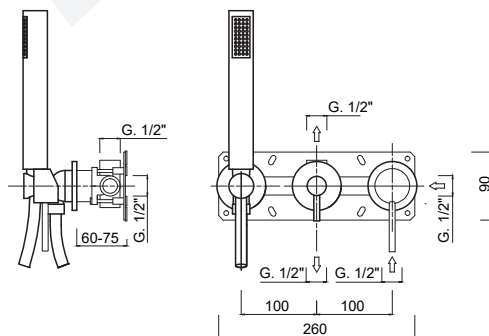

FUTURO

65X5302

Monocomando doccia incasso, deviatore a rotazione, kit duplex integrato, 2 uscite libere

Built-in single-lever shower mixer with rotating diverter, integrated shower kit, 2 free outlets

Mitigeur de douche à encastrer avec inverseur rotatif, kit de douche intégré, 2 sorties libres

UP-Einhand-Brausebatterie mit drehbarem Umsteller, integriertem Brauseset, 2 freier Ausgänge

Mezclador monomando de ducha empotrado con desviador giratorio, kit de ducha integrado, 2 salidas libres

Встраиваемый однорычажный смеситель для душа с поворотным переключателем, встроенным душевым набором, 2 свободных выхода