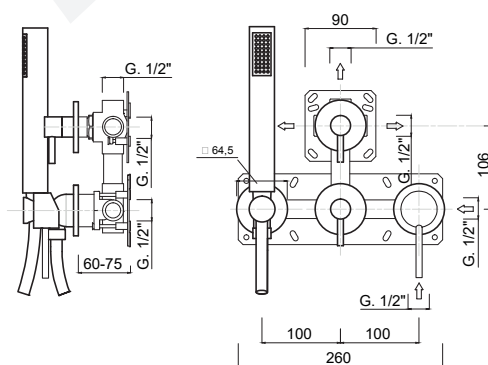

FUTURO

65X5304

Monocomando doccia incasso, deviatore a rotazione, kit duplex integrato, 3 uscite libere

Built-in single-lever shower mixer with rotating diverter, integrated shower kit, 3 free outlets

Mitigeur de douche à encastrer avec inverseur rotatif, kit de douche intégré, 3 sorties libres

UP-Einhand-Brausebatterie mit drehbarem Umsteller, integriertem Brauseset, 3 freier Ausgänge

Mezclador monomando de ducha empotrado con desviador giratorio, kit de ducha integrado, 3 salidas libres

Встраиваемый однорычажный смеситель для душа с поворотным переключателем, встроенным душевым набором, 3 свободных выхода

Articolo	Note	CROMO	BO - NO	NKO	GF
65X5304		✓	✓	✓	✓

CROMO: Cromo / Chrome-Plated - **BO:** Bianco Opaco / Matt White - **NO:** Nero Opaco / Matt Black - **NKO:** Nikel Opaco / Matt Nikel - **BROP:** Brondo opaco / Matt Bronze - **GF:** Grafite / Graphite - **CRN:** Cromo nero / Chrome Black - **O:** Oro / Gold - **OSP:** Oro SPazzolato / Brushed Gold

Rubinetteria Giuliani Giovanni srl

Via Salvo D'Acquisto, 22 - 28076 Pogno (No) Italy
Tel. +39 0322 97157 - www.giulini.it - info@giulini.it

Vendite Italia: italia@giulini.it / Tel. +39 0322 97157 - Vendite Export: export@giulini.it / Tel. +39 0322 97057