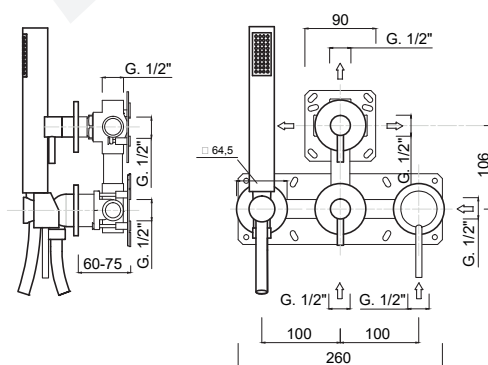

FUTURO

65X5305

Monocomando doccia incasso, deviatore a rotazione, kit duplex integrato, 4 uscite libere

Built-in single-lever shower mixer with rotating diverter, integrated shower kit, 4 free outlets

Mitigeur de douche à encastrer avec inverseur rotatif, kit de douche intégré, 4 sorties libres

UP-Einhand-Brausebatterie mit drehbarem Umsteller, integriertem Brauseset, 4 freier Ausgänge

Mezclador monomando de ducha empotrado con desviador giratorio, kit de ducha integrado, 4 salidas libres

Встраиваемый однорычажный смеситель для душа с поворотным переключателем, встроенным душевым набором, 4 свободных выхода

Articolo	Note	CROMO	BO - NO	NKO	GF
65X5305		✓	✓	✓	✓

CROMO: Cromo / Chrome-Plated - **BO:** Bianco Opaco / Matt White - **NO:** Nero Opaco / Matt Black - **NKO:** Nikel Opaco / Matt Nikel - **BROP:** Brondo opaco / Matt Bronze - **GF:** Grafite / Graphite - **CRN:** Cromo nero / Chrome Black - **O:** Oro / Gold - **OSP:** Oro SPazzolato / Brushed Gold

Rubinetteria Giulini Giovanni srl

Via Salvo D'Acquisto, 22 - 28076 Pogno (No) Italy
Tel. +39 0322 97157 - www.giulini.it - info@giulini.it

Vendite Italia: italia@giulini.it / Tel. +39 0322 97157 - Vendite Export: export@giulini.it / Tel. +39 0322 97057