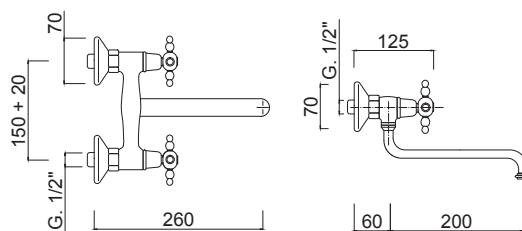

CUCINA RETRO'

7302

Gruppo lavello a parete.
Sink set, wall mounting.
Mélangeur évier mural.
Spültischbatterie Wandmontage.
Grupo fregadero de pared.
Настенный смеситель для кухни.

Articolo	Note	CROMO	BR - AR	O	
7302		✓	✓	✓	