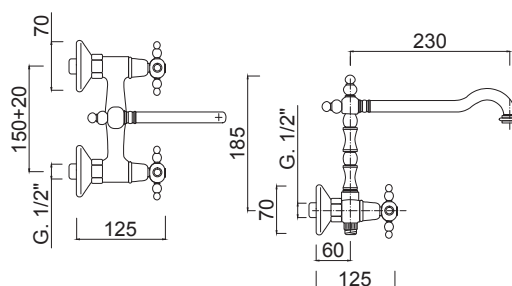

CUCINA RETRO'

7308

0102

Gruppo lavello a parete bocca alta

Sink set, wall mounting.

Mélangeur évier mural.

Spueltischbatterie Wandmontage.

Grupo fregadero de pared.

Настенный смеситель для кухни.

Articolo	Note	CROMO	NO	BR-AR	O
7308		✓		✓	✓

CROMO: Cromo / Chrome-Plated - **NO:** Nero Opaco / Matt Black - **BR:** Bronzo / Bronze - **AR:** Argento / Silver - **O:** Oro / Gold

Rubinetteria Giulini Giovanni srl

Via Salvo D'Acquisto, 22 - 28076 Pogno (No) Italy

Tel. +39 0322 97157 - www.giulini.it - info@giulini.it

Vendite Italia: italia@giulini.it / Tel. +39 0322 97157 - Vendite Export: export@giulini.it / Tel. +39 0322 97057