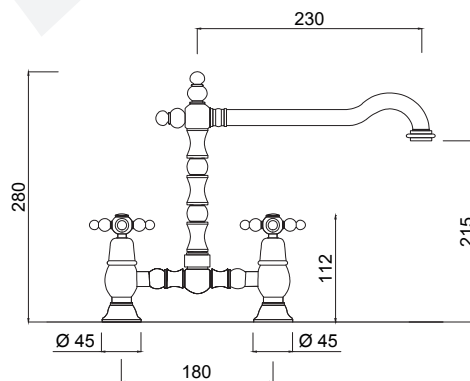

CUCINA RETRO'

7309

Gruppo lavello a ponte

Sink mixer

Mélangeur d'évier

Einloch-Waschbecken

Mezclador fregadero

Смеситель для кухонной раковины

Articolo	Note	CROMO	NO	BR - AR	O
7309		✓	✓	✓	✓

CROMO: Cromo / Chrome-Plated - **NO:** Nero Opaco / Matt Black - **BR:** Bronzo / Bronze - **AR:** Argento / Silver - **O:** Oro / Gold

Rubinetteria Giulini Giovanni srl

Via Salvo D'Acquisto, 22 - 28076 Pogno (No) Italy

Tel. +39 0322 97157 - www.giulini.it - info@giulini.it

Vendite Italia: italia@giulini.it / Tel. +39 0322 97157 - Vendite Export: export@giulini.it / Tel. +39 0322 97057