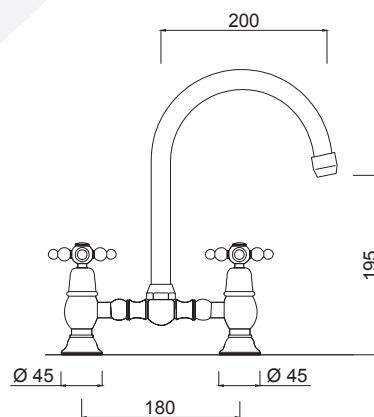

CUCINA RETRO'

7309P

Vitone dischi ceramici, rotazione 90°
Ceramic discs headwork, 90° rotation

Gruppo lavello a ponte

Sink mixer

Mélangeur d'évier

Einloch-Waschbecken

Mezclador fregadero

Смеситель для кухонной раковины

Articolo	Note	CROMO	NO	BR - AR	O
7309P		✓		✓	✓

CROMO: Cromo / Chrome-Plated - **NO:** Nero Opaco / Matt Black - **BR:** Bronzo / Bronze - **AR:** Argento / Silver - **O:** Oro / Gold