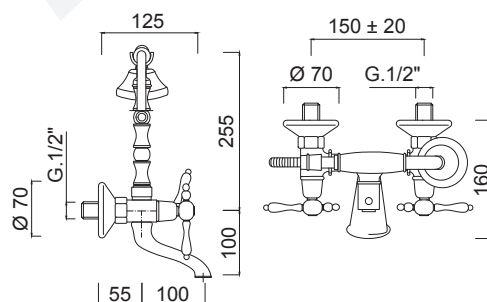

PRAGA - PARIGI - LONDRA

7500

0102

Gruppo vasca esterno con doccia.

External bathtub set with shower.

Mélangeur bain-douche extérieur avec douchette.

Wannenbatterie mit Schlauch-Handbrause nu verstellbarem.

Grupo bañera externo con ducha.

Внешний смеситель для ванны с душевой лейкой

Articolo	Note	CROMO	NO	BR	O
7500		√	√	√	√
7500CE	CE	√	√	√	√
7500/S	CRY	√	√	√	√

CROMO: Cromo / Chrome-Plated - **NO:** Nero Opaco / Matt Black - **BR:** Bronzo / Bronze - **O:** Oro / Gold
CE: Maniglia Ceramica / Ceramic Handle - **CRY:** Maniglia Crystal / Crystal Handle

Rubinetteria Giulini Giovanni srl

Via Salvo D'Acquisto, 22 - 28076 Pogno (No) Italy

Tel. +39 0322 97157 - www.giulini.it - info@giulini.it

Vendite Italia: italia@giulini.it / Tel. +39 0322 97157 - Vendite Export: export@giulini.it / Tel. +39 0322 97057